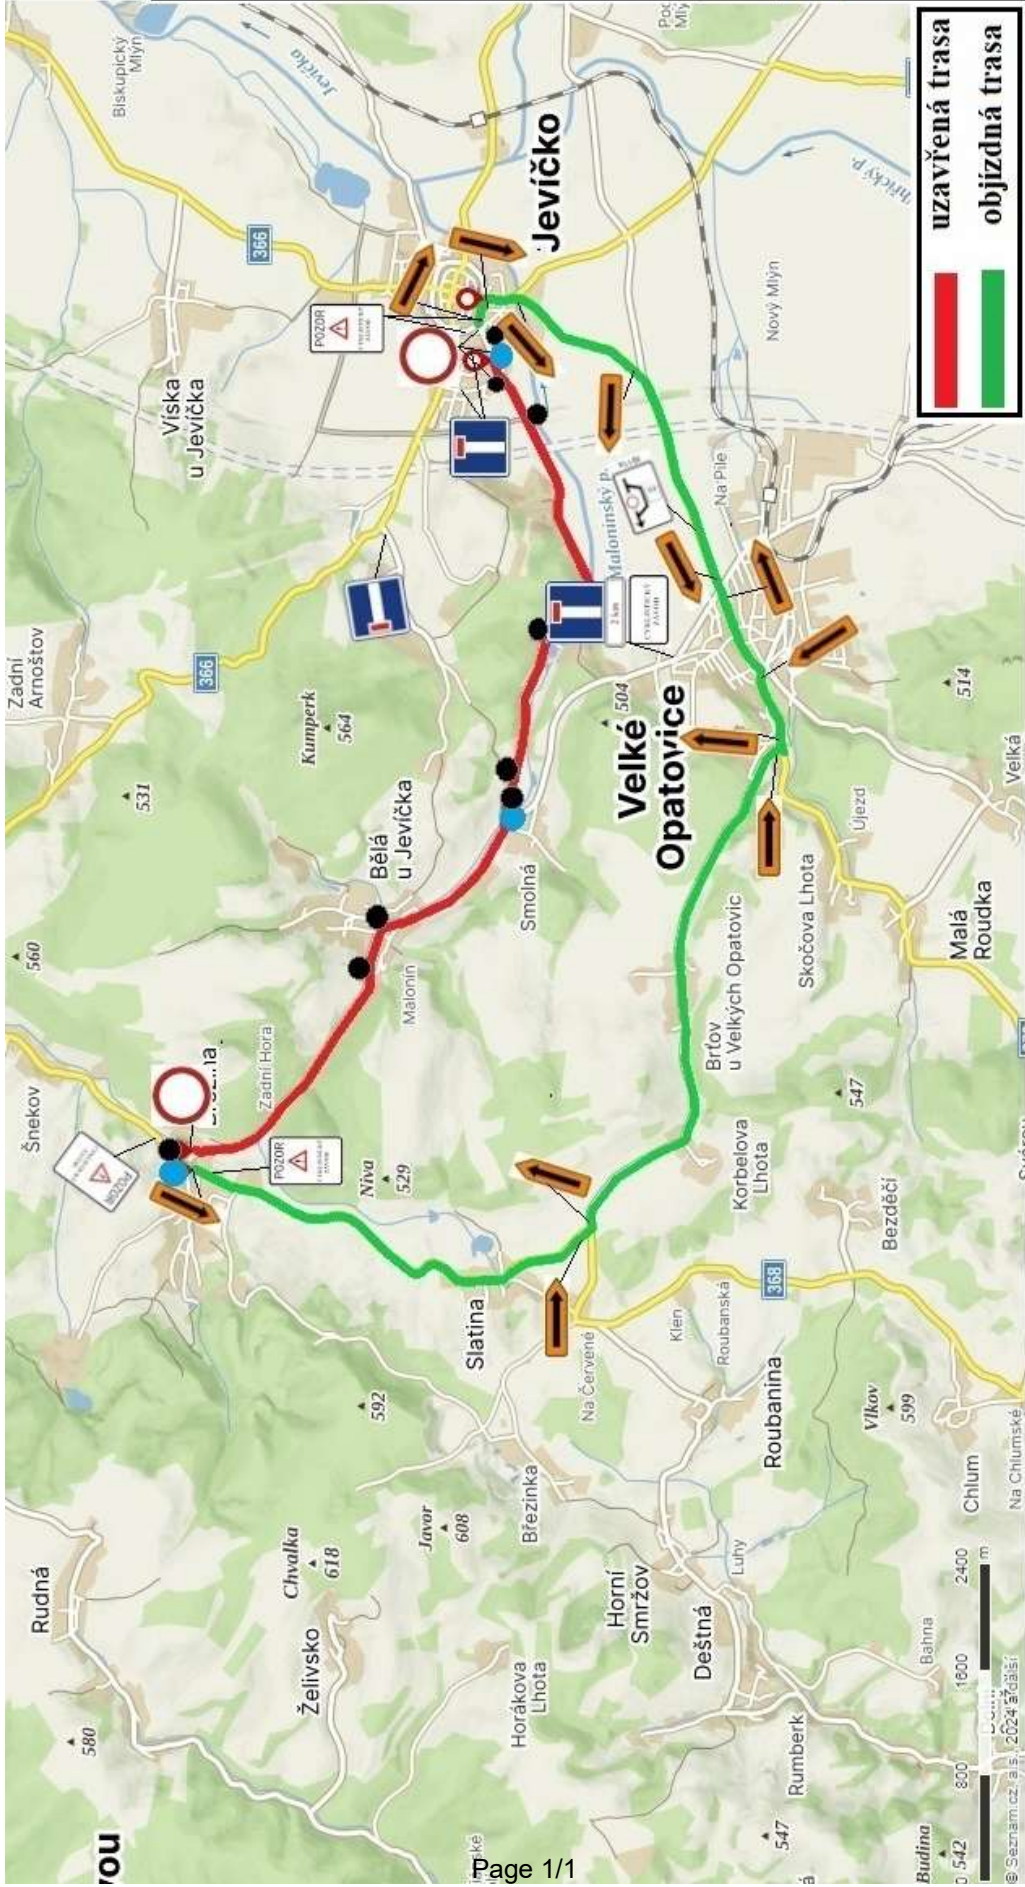

**Časovka Jednotlivců
5.etapa ZMN Jevíčko**

LEGENDA DZ:

-  **FCZOR**
-  **IP22**
-  **IS11a**
-  **B1**
-  **IP10a**
-  **E3a**
-  **E13**
-  **IS11c**
-  **Police ČR**
-  **Pořadatel**

-  **uzavřená trasa**
-  **objízdňá trasa**